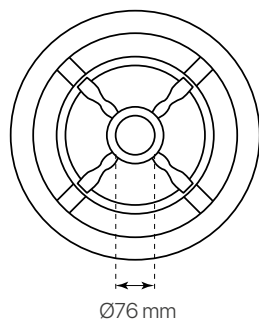

palacio  
ficha técnica  
datasheet

ref. 5551593

Nombre / Name	palacio
Referencia / Reference	5551593
Materiales / Materials	Aluminio / Aluminum
Difusor / Diffuser	PC
Potencia / Power	40W
Temperatura de color / color temperature	2000K
Flujo luminoso / Lumens	5205lm
Dimable / Dimmable	Programada y ON-OFF
Ángulo de apertura / Beam angle	120°
Ángulo de inclinación / Inclination angle	-
IP	66
IK	08
F.P./P.F.	>0,95
UGR	-
IRC / CRI	72
Chip	PHILIPS Lumileds 3030
Driver	MEANWELL XLG
Vida media (duración) / Average life	50.000h
Clase energética / Energy class	A+
Aislamiento eléctrico / Electrical isolation	Clase I / Class I
Colores / Colors	Negro / Black RAL 9017
Medida exterior / Product size	Ø500mm x 820mm
Protección contra Sobretensiones / surge protections	10kV
Tª (ambiente/trabajo) / Tª (enviroment/work)	-30°C ~ 55°C
Input	AC100 ~ 240V
Output	DC22~54V
Frecuencia / Frequency	50/60Hz
Peso / Weight	8,63kg
Certificados / Certificates	CE & RoHS
Garantía / Warranty	2 años / 2 years