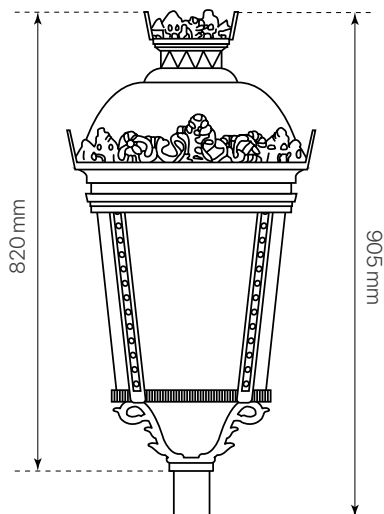

palacio  
ficha técnica  
datasheet

ref. 5551593

Nombre / Name	palacio
Referencia / Reference	5551593
Materiales / Materials	Aluminio / Aluminum
Difusor / Diffuser	PC
Potencia / Power	40W
Temperatura de color / color temperature	2000K
Flujo luminoso / Lumens	5205lm
Dimable / Dimmable	Programada y ON-OFF
Ángulo de apertura / Beam angle	120°
Ángulo de inclinación / Inclination angle	-
IP	66
IK	08
F.P./P.F.	>0,95
UGR	-
IRC / CRI	72
Chip	PHILIPS Lumileds 3030
Driver	MEANWELL XLG
Vida media (duración) / Average life	50.000h
Clase energética / Energy class	A+
Aislamiento eléctrico / Electrical isolation	Clase I / Class I
Colores / Colors	Negro / Black RAL 9017
Medida exterior / Product size	Ø500mm x 820mm
Protección contra Sobretensiones / surge protections	10kV
Tª (ambiente/trabajo) / Tª (enviroment/work)	-30°C ~ 55°C
Input	AC100 ~ 240V
Output	DC22~54V
Frecuencia / Frequency	50/60Hz
Peso / Weight	8,63kg
Certificados / Certificates	CE & RoHS
Garantía / Warranty	2 años / 2 years